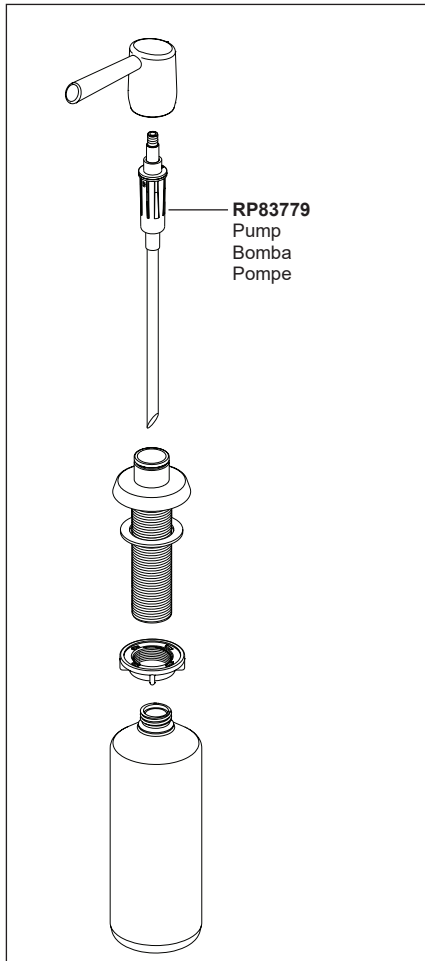

**RP80528**

Gasket  
Junta  
Joint d'étanchéité

**RP54972▲**

Cap  
Bonete  
Chapeau

**RP13938**

O-Rings (2)  
Anillos "O" (2)  
Joints torique (2)

**RP28972**

Nuts (2)  
Tuercas (2)  
Écrous (2)

**RP80522**

Hose Assembly & Clip  
Ensamble de la Manguera  
y Presilla  
Tuyau souple et agrafe

**RP51243**

Inlet Gaskets  
Empaques para el tubo de entrada  
Joints côté alimentation

**RP80523**

Steel Weight Assembly  
Ensamble de la Pesa de  
Acero  
Masselotte en acier

**RP60911**

Clip  
Presilla  
Agrafe

**RP92714**

Mounting Bracket Assembly, Nut  
& Wrench  
Ensamble del soporte de montaje,  
la tuerca y la llave de tuercas  
Fixation de montage, écrou et clé

**RP50952**

Cut -To - Fit Plastic Sleeves  
Casquillos cortados a la medida  
Bagues d'extrémité pour tubes coupés

**RP83779**  
Pump  
Bomba  
Pompe

**RP100736▲**  
Dispenser Assembly  
Ensamble del Dispensador  
Distributeur